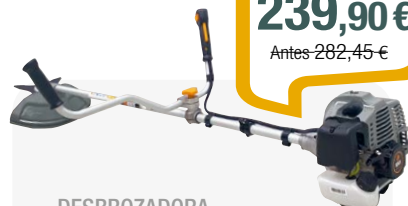

HENDEDORA
ELÉCTRICA
BHS 752

- Potencia: 7 Toneladas
- Largo columna: 520 mm
- Diámetro tronco: 30-250 mm
- Peso: 57 Kg

799,90€
Antes 838,95 €

HENDEDORA
ELÉCTRICA
BVS 855

- Potencia: 8 Toneladas
- Largo columna: 550 mm
- Diámetro tronco: 70-400 mm
- Peso: 112 Kg

219,90 €

Antes 240,45 €

**DESBROZADORA
BZBL25**

- Potencia: 25,4 cc
- Ø barra: 26 mm
- Peso: 6,5 Kg
- Codo reforzado
- Trimmy semiautomático

229,90 €

Antes 261,45 €

**DESBROZADORA
BZB 25**

- Potencia: 25,4 cc
- Ø barra: 26 mm
- Peso: 6.6 Kg
- Codo reforzado
- Trimmy semiautomático
- Arnés profesional
- Disco 3 puntas (300x3)

239,90 €

Antes 282,45 €

**DESBROZADORA
BZB 50**

- Potencia: 52 cc
- Ø barra: 28 mm
- Peso: 8,8 Kg
- Codo reforzado
- Trimmy semiautomático
- Arnés profesional
- Disco 3 puntas (300x3)

**DESBROZADORA COMBINADA
HUSQVARNA 129LK**