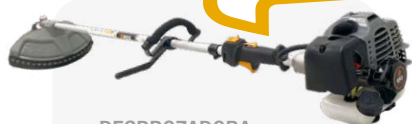

219,90 €

Antes 240,45 €

**DESBROZADORA
BZBL25**

- Potencia: 25,4 cc
- Ø barra: 26 mm
- Peso: 6,5 Kg
- Codo reforzado
- Trimmy semiautomático

229,90 €

Antes 261,45 €